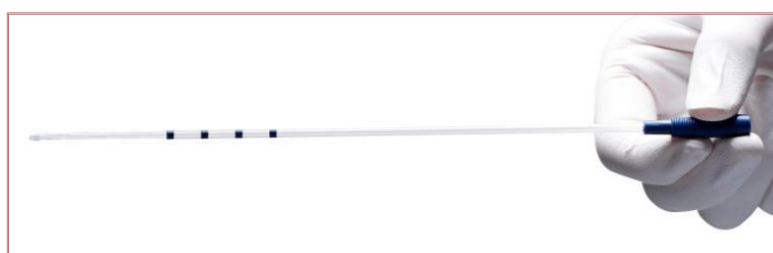

INCA “End Eyelet” IUI Catheter

! NOVINKA !

- 2 nové typy inseminačních katetrů:
 - INCA175-O zakončený oblým „očkem“
 - INCA175-OS obsahuje navíc vnitřní měkký katetr

Inseminační katetry		Balení	Cena v Kč	Cena v Kč s DPH
INCA175-O	INCA IUI catheter 175 mm (STIFF)	25ks	3 128	3 784
INCA175-OS	INCA IUI catheter 175 mm (SOFT)	25ks	3 128	3 784

! V případě Vašeho zájmu Vám rádi doručíme vzorek na vyzkoušení zdarma !

Stálá nabídka inseminačních katetrů:

Inseminační katetry		Balení	Cena v Kč	Cena v Kč s DPH
INCA060	INCA IUI catheter 60 mm	25ks	2 794	3 381
INCA140	INCA IUI catheter 140 mm	25ks	2 711	3 280
INCA175	INCA IUI catheter 175 mm	25ks	2 711	3 280